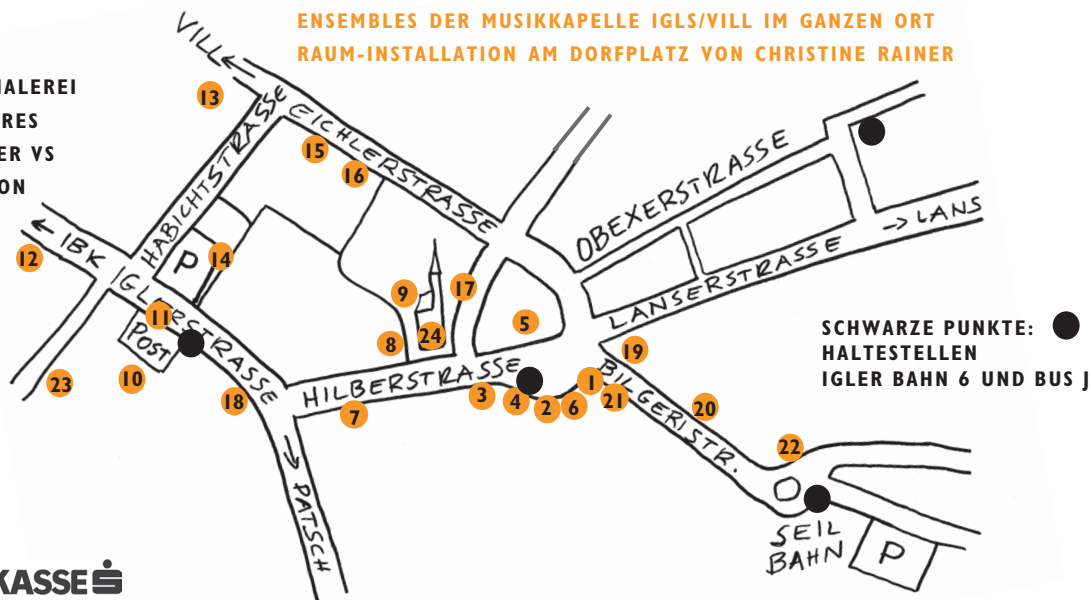

WIE JEDES JAHR FREUEN WIR UNS AUF EIN SCHÖNES WIEDERSEHEN, GESCHENKE ESSEN
UND KEKSE FINDEN. GANZ NACH IGLER ART.

MIT BUS J UND IGLER BAHN 6 ERREICHBAR - LITERARISCHE STRASSENBAHNFAHRT IN DER 6er:

AB HALTESTELLE BERGISEL: MICHAEL ARNOLD AM SA UM 11:17, ELMAR DREXEL AM SA UM 13:17

- 14 DIE BOX: MAGNUS ROTH, 1x1 BILDER
- 15 KLAUS DEFNER, ATELIER FÜR PHOTOGRAPHIE UND MALEREI
- 16 DEFNER PHOTO-VERLAG: THOMAS DEFNER, PHOTOGRAPHIE & HONIG;
CHRISTOPH LAMP, GEMISCHTES
SO, 17 UHR: LESUNG / PHOTOMULTIVISION „RÄUME, ORTE, WELTEN“
VON CHRISTINE RAINER UND THOMAS DEFNER
- 17 KUNSTWERKSTALL: GILDA & KARL ZIMMERMANN, KERAMIK, HOLZ U.V.M.
- 18 IGLERSTRASSE 62 IM STALL: ANNELIES KANZ, FIGURALES;
EDITH MÖLTZNER, INSTALLATION
- 19 ÄGIDIHOF: WALDEMAR KUFNER, PARADISE IM ÄGIDIHOF
- 20 THERAPIE IM MITTELGEBIRGE: STEPHANIE BARTSCH, ACRYL, ÖLKREIDE;
AUGUSTA LUKAS, KERAMIK
- 21 BAR FIORINA: AMIR DURIC, ÖLMALEREI
- 22 EAGLES ASTORIA: ANGELA KÜLLENBERG, COLLAGEN ZUM THEMA RAUM
- 23 KINDERGARTEN: MIT MEINEN HÄNDEN
- 24 KIRCHE: MAGNUS ROTH, MOMENTADVENTMOMENT
ENSEMBLES DER MUSIKKAPELLE IGLS/VILL IM GANZEN ORT
RAUM-INSTALLATION AM DORFPLATZ VON CHRISTINE RAINER

ARAKELIAN

PZI BURTSCHER

INNS' BRUCK

SPARKASSE