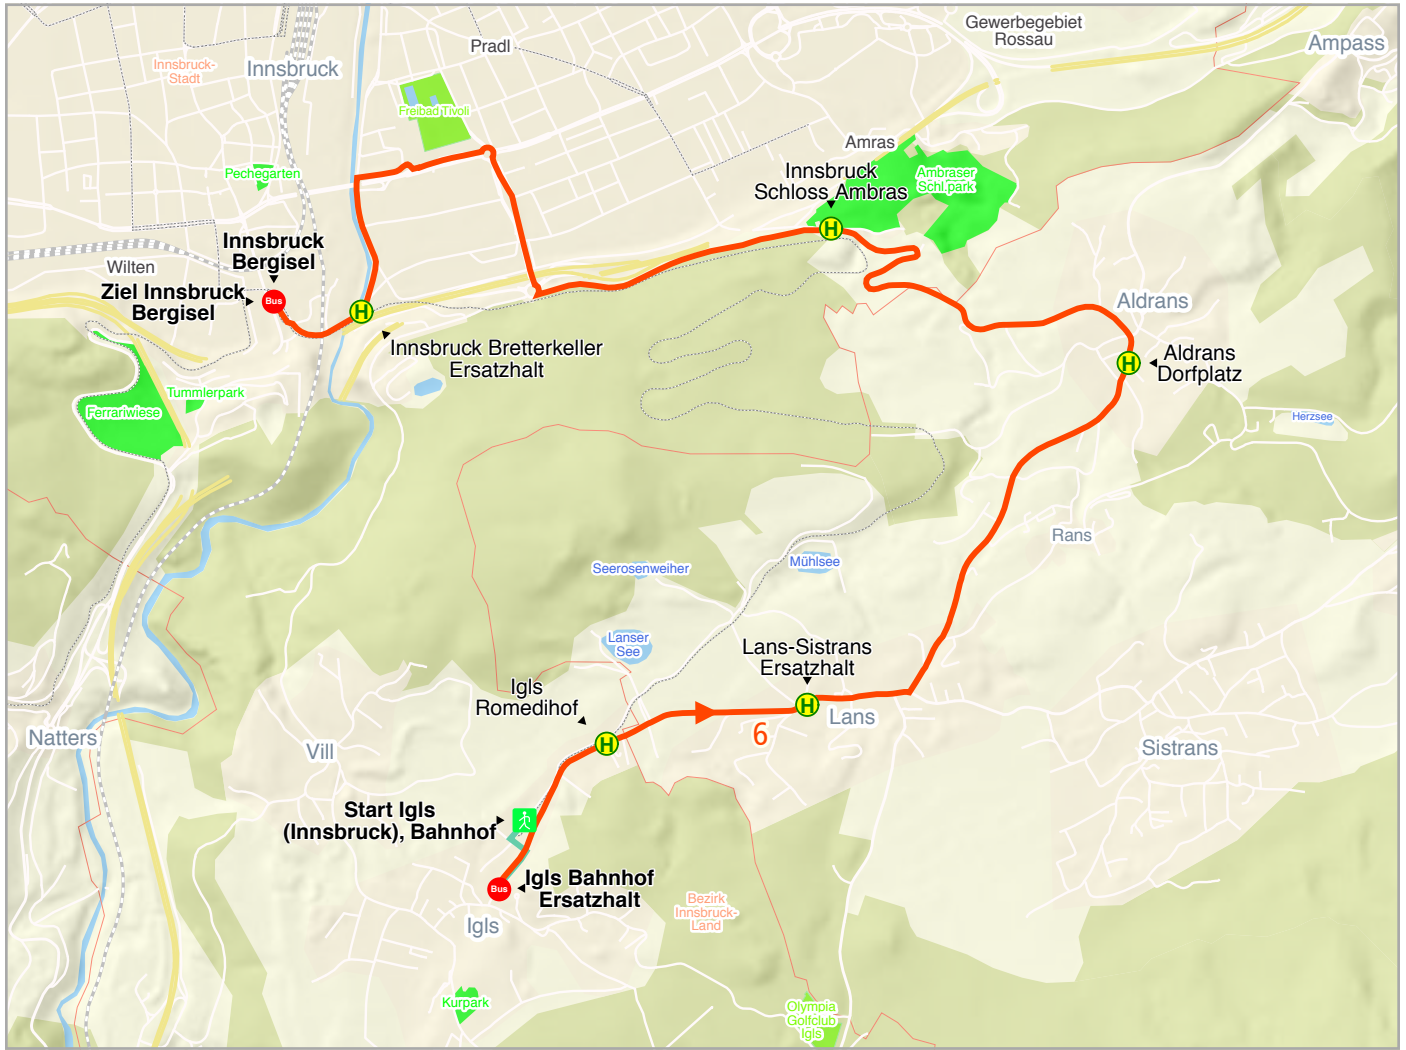

Weg von Igls (Innsbruck), Bahnhof nach Innsbruck Bergisel

Verkehrsverbund Tirol GesmbH - Alle Angaben ohne Gewähr

© TeleAtlas 2011 & Land Tirol - tiris 2010

- Schienenersatz
- Fußweg
- Start Fußweg
- Bus
- Haltestelle

1		Fußweg Igls (Innsbruck), Bahnhof Igls Bahnhof Ersatzhalt	0.382 km
2		Bus 6 Igls Bahnhof Ersatzhalt Innsbruck Bergisel	9.264 km