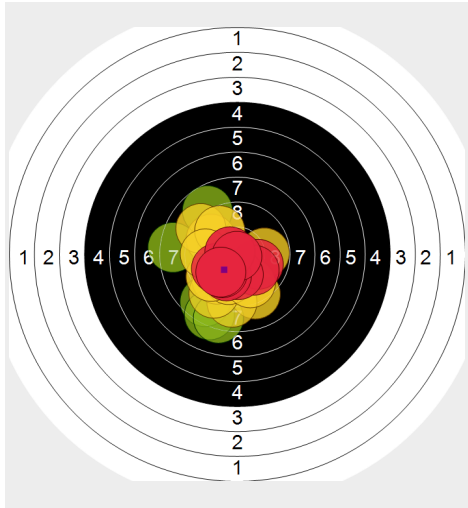

DS2024 Finale Damen

Name:	Stephanie Treichl
Verein:	SK-Igls-Vill
Disziplin:	Luftgewehr 60 Schuss
Stand:	2
Geburtsjahr:	1998
Schützen ID:	90

DS2024 Finale Damen 11.03.2024

Schusswert	IZ	10	9	8	7	6	5	4	3	2	1	0	Ø
Anzahl	2	4	7	3	0	0	0	0	0	0	0	0	9,07

Gesamt: 127 Ringe (134,6)

Probe	Volle Ringe	8	10	9	8	10	9	9	10	10	9	92
	Zehntel	8,7	10,0	9,9	8,3	10,0	9,2	9,0	10,0	10,1	9,7	94,9
	Teiler	572,2	230,3	269,4	667,1	229,1	435,0	483,0	250,7	203,1	321,7	-
	Innenzehner											Anz. 0

Probe	Volle Ringe	10	9	10								29
	Zehntel	10,0	9,1	10,0								29,1
	Teiler	234,3	453,9	241,5								-
	Innenzehner											Anz. 0

Serie 1	Volle Ringe	10	9	10	10	9	8	9	9	9	9	92
	Zehntel	10,0	9,9	10,6	10,9	9,7	8,8	9,2	9,7	9,8	9,6	98,2
	Teiler	236,7	266,5	78,7	19,9	303,4	531,1	446,7	312,8	296,0	342,7	-
	Innenzehner			◎	◎							Anz. 2

Serie 2	Volle Ringe	9	8	8	10							35
	Zehntel	9,7	8,3	8,4	10,0							36,4
	Teiler	320,0	666,3	646,7	241,9							-
	Innenzehner											Anz. 0