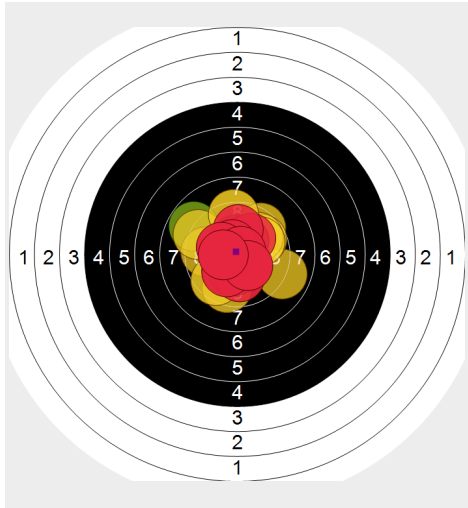

Rang	Passnr.	Schütze	5er-Serien		2er-Serien							Gesamt
1.		GEBERT Vera	49,3 9,8 9,4 10,0 10,1 10,0	98,8 10,4 9,9 9,6 9,5 10,1	119,3 9,8 10,7	139,0 9,7 10,0	159,0 9,5 10,5	180,1 10,4 10,7	200,2 10,3 9,8	220,4 10,1 10,1	238,9 8,6 9,9	249.3 Ringe
2.		ZÖTTL Sophie-Marie	50,2 10,1 9,8 10,8 9,4 10,1	98,8 10,3 9,7 9,5 9,5 9,6	117,9 8,9 10,2	138,0 9,7 10,4	158,3 9,7 10,6	178,4 10,6 9,5	199,1 10,2 10,5	219,6 10,3 10,2	239,7 10,1 10,0	249.1 Ringe
3.		ZEILLINGER Petra	50,2 10,7 10,8 10,1 9,7 8,9	101,3 10,0 10,0 10,5 10,5 10,1	122,4 10,3 10,8	141,7 10,3 9,0	160,8 9,5 9,6	179,8 9,8 9,2	200,1 10,4 9,9	219,6 9,9 9,6	228,9 9,3	228.9 Ringe
4.		TAUBER Anna	49,4 9,4 9,6 9,6 9,9 10,9	98,4 10,2 8,7 9,5 10,2 10,4	118,0 9,5 10,1	136,8 9,0 9,8	157,7 10,6 10,3	178,6 10,3 10,6	198,2 9,7 9,9			198.2 Ringe
5.		FANKHAUSER Petra	48,6 10,3 9,6 9,6 10,3 8,8	97,3 9,8 9,4 9,3 10,4 9,8	118,2 10,1 10,8	138,8 10,1 10,5	158,7 10,6 9,3	178,0 9,7 9,6				178.0 Ringe
6.		WIESLER Ingrid	47,0 10,4 8,4 10,4 7,9 9,9	96,3 9,6 10,0 10,8 10,2 8,7	115,8 9,0 10,5	135,6 9,4 10,4	155,9 9,5 10,8					155.9 Ringe
7.		TREICHL Stephanie	51,1 10,0 9,9 10,6 10,9 9,7	98,2 8,8 9,2 9,7 9,8 9,6	116,2 9,7 8,3	134,6 8,4 10,0						134.6 Ringe
8.		WINKLER Adelinde	48,0 8,4 10,1 10,0 10,0 9,5	92,5 8,3 8,0 8,5 10,0 9,7	111,8 9,5 9,8							111.8 Ringe

DS2024 Finale Damen

Name:	Petra Zeillinger
Verein:	Schützengilde Igls-Vill
Disziplin:	Luftgewehr 60 Schuss
Stand:	1
Geburtsjahr:	1979
Schützen ID:	41

DS2024 Finale Damen 11.03.2024

Schusswert	IZ	10	9	8	7	6	5	4	3	2	1	0	Ø
Anzahl	8	12	10	1	0	0	0	0	0	0	0	0	9,48