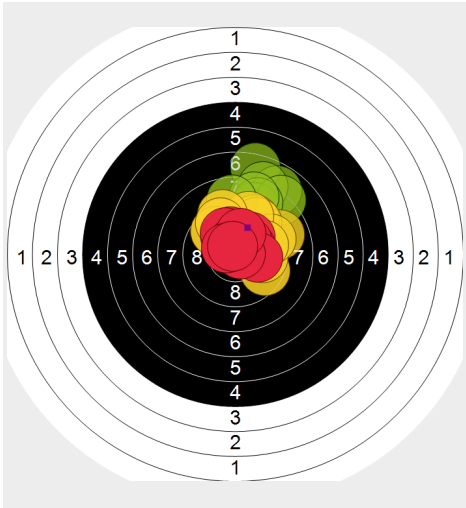

DS2024 Finale Damen

Name:	Petra Fankhauser
Verein:	Schützengilde Igls-Vill
Disziplin:	Luftgewehr 60 Schuss
Stand:	4
Geburtsjahr:	1900
Schützen ID:	

DS2024 Finale Damen 11.03.2024

Schusswert	IZ	10	9	8	7	6	5	4	3	2	1	0	Ø
Anzahl	6	8	9	1	0	0	0	0	0	0	0	0	9,39

Gesamt: 169 Ringe (178,0)

Probe	Volle Ringe	8	8	7	10	10	7	8	9	8	10	85
	Zehntel	8,0	8,9	7,4	10,1	10,0	7,9	8,1	9,0	8,7	10,0	88,1
	Teiler	733,5	507,5	890,7	204,4	233,4	762,2	709,1	482,4	564,8	228,5	-
	Innenzehner											Anz. 0

Probe	Volle Ringe	9	10	9	10	9	8					55
	Zehntel	9,4	10,0	9,9	10,3	9,4	8,5					57,5
	Teiler	396,5	239,8	251,3	170,3	386,0	605,9					-
	Innenzehner				◎							Anz. 0

Serie 1	Volle Ringe	10	9	9	10	8	9	9	9	10	9	92
	Zehntel	10,3	9,6	9,6	10,3	8,8	9,8	9,4	9,3	10,4	9,8	97,3
	Teiler	167,8	334,0	337,4	175,7	548,2	276,9	388,2	404,4	130,3	295,6	-
	Innenzehner	◎			◎					◎		Anz. 3

Serie 2	Volle Ringe	10	10	10	10	10	9	9	9			77
	Zehntel	10,1	10,8	10,1	10,5	10,6	9,3	9,7	9,6			80,7
	Teiler	224,7	49,2	217,8	110,2	86,6	419,0	303,5	350,2			-
	Innenzehner		◎		◎	◎						Anz. 3