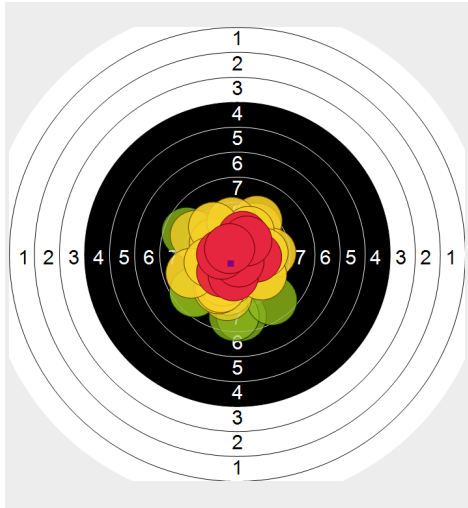

DS2024 Finale Damen

Name:	Anna Tauber
Verein:	Krampusgruppe Frauen
Disziplin:	Luftgewehr 60 Schuss
Stand:	8
Geburtsjahr:	1980
Schützen ID:	403
DS2024 Finale Damen 11.03.2024	

Schusswert	IZ	10	9	8	7	6	5	4	3	2	1	0	∅
Anzahl		8	9	10	1	0	0	0	0	0	0	0	9,4

Gesamt: 188 Ringe (198,2)

Probe	Volle Ringe	8	8	8	9	8	9	9	9	9	8	85
	Zehntel	8,7	8,7	8,5	9,5	8,5	9,3	9,9	9,4	9,7	8,7	90,9
	Teiler	569,7	571,6	620,2	370,6	617,8	425,4	263,3	391,9	303,4	552,5	-
	Innenzehner											Anz. 0

Probe	Volle Ringe	10	9	9	9							37
	Zehntel	10,0	9,7	9,1	9,9							38,7
	Teiler	235,8	325,8	461,4	255,8							-
	Innenzehner											Anz. 0

Serie 1	Volle Ringe	9	9	9	9	10	10	8	9	10	10	93
	Zehntel	9,4	9,6	9,6	9,9	10,9	10,2	8,7	9,5	10,2	10,4	98,4
	Teiler	389,8	335,3	326,6	260,7	23,8	193,8	574,2	362,9	189,5	144,8	-
	Innenzehner					◎	◎			◎	◎	Anz. 4

Serie 2	Volle Ringe	9	10	9	9	10	10	10	10	9	9	95
	Zehntel	9,5	10,1	9,0	9,8	10,6	10,3	10,3	10,6	9,7	9,9	99,8
	Teiler	372,0	218,6	500,0	292,5	78,4	158,0	165,0	97,2	317,0	256,5	-
	Innenzehner					◎	◎	◎	◎			Anz. 4