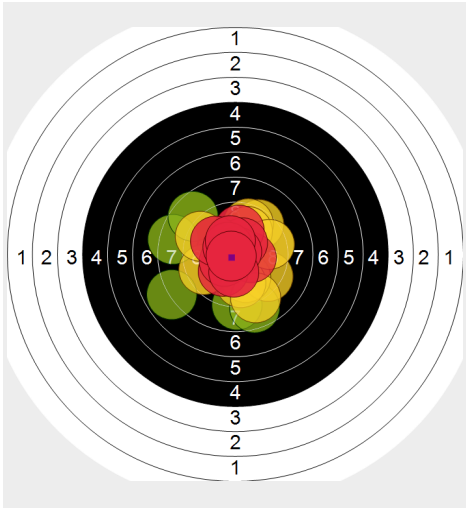

DS2024 Finale Damen

Name:	Ingrid Wiesler
Verein:	Schützengilde Igls-Vill
Disziplin:	Luftgewehr 60 Schuss
Stand:	7
Geburtsjahr:	1965
Schützen ID:	48

DS2024 Finale Damen 11.03.2024

Schusswert	IZ	10	9	8	7	6	5	4	3	2	1	0	Ø
Anzahl		7	8	5	2	1	0	0	0	0	0	0	9,25

Gesamt: 148 Ringe (155,9)

Probe 	Volle Ringe	8	8	9	9	9	9	9	10	10	10	91
	Zehntel	8,9	8,7	9,4	9,4	9,9	9,6	9,8	10,3	10,1	10,0	96,1
	Teiler	507,2	568,4	393,0	379,8	253,8	333,9	289,0	162,3	208,6	246,7	-
	Innenzehner								◎			Anz. 0

Serie 1 	Volle Ringe	10	8	10	7	9	9	10	10	10	8	91
	Zehntel	10,4	8,4	10,4	7,9	9,9	9,6	10,0	10,8	10,2	8,7	96,3
	Teiler	131,2	642,0	136,8	752,0	260,3	348,8	238,5	29,9	178,7	569,9	-
	Innenzehner	◎		◎					◎	◎		Anz. 4

Serie 2 	Volle Ringe	9	10	9	10	9	10					57
	Zehntel	9,0	10,5	9,4	10,4	9,5	10,8					59,6
	Teiler	479,6	103,2	394,4	146,7	353,7	45,3					-
	Innenzehner		◎		◎		◎					Anz. 3