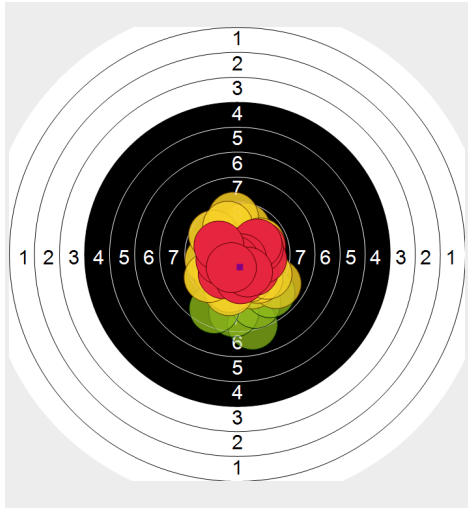

DS2024 Finale Damen

Name:	Vera Gebert
Verein:	Schützengilde Igls-Vill
Disziplin:	Luftgewehr 60 Schuss
Stand:	6
Geburtsjahr:	1995
Schützen ID:	

DS2024 Finale Damen 11.03.2024

Schusswert	IZ	10	9	8	7	6	5	4	3	2	1	0	Ø
Anzahl	7	14	10	1	0	0	0	0	0	0	0	0	9,52

Gesamt: 238 Ringe (249,3)

Probe 	Volle Ringe	8	9	8	8	8	9	9	9	10	10	88
	Zehntel	8,1	9,6	8,6	8,9	8,9	9,0	9,7	9,9	10,0	10,4	93,1
	Teiler	720,0	329,6	579,0	523,2	503,0	484,6	314,9	254,6	245,4	132,5	-
	Innenzehner										◎	Anz. 0

Probe 	Volle Ringe	9	10	10								29
	Zehntel	9,5	10,8	10,0								30,3
	Teiler	355,8	26,2	230,5								-
	Innenzehner		◎									Anz. 0

Serie 1 	Volle Ringe	9	9	10	10	10	10	9	9	9	10	95
	Zehntel	9,8	9,4	10,0	10,1	10,0	10,4	9,9	9,6	9,5	10,1	98,8
	Teiler	276,3	376,1	246,1	217,7	239,8	127,9	257,6	339,3	371,9	221,9	-
	Innenzehner						◎					Anz. 1

Serie 2 	Volle Ringe	9	10	9	10	9	10	10	10	10	9	96
	Zehntel	9,8	10,7	9,7	10,0	9,5	10,5	10,4	10,7	10,3	9,8	101,4
	Teiler	278,8	60,8	305,6	247,0	364,5	118,1	133,3	71,1	173,6	298,5	-
	Innenzehner		◎				◎	◎	◎	◎		Anz. 5

Serie 3 	Volle Ringe	10	10	8	9	10						47
	Zehntel	10,1	10,1	8,6	9,9	10,4						49,1
	Teiler	202,6	202,9	588,7	251,7	144,9						-
	Innenzehner					◎						Anz. 1