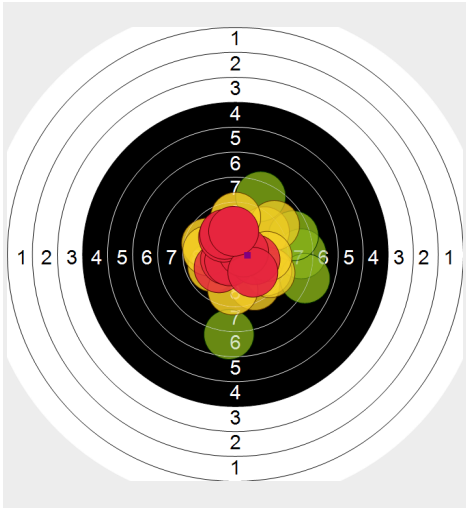

DS2024 Finale Damen

Name:	Adeline Winkler
Verein:	Schützengilde Igls-Vill
Disziplin:	Luftgewehr 60 Schuss
Stand:	5
Geburtsjahr:	1900
Schützen ID:	

DS2024 Finale Damen 11.03.2024

Schusswert	IZ	10	9	8	7	6	5	4	3	2	1	0	∅
Anzahl		0	4	4	4	0	0	0	0	0	0	0	9

Gesamt: 108 Ringe (111,8)

Probe	Volle Ringe	9	10	9	9	9	10	10	9	9	9	93
	Zehntel	9,5	10,1	9,5	9,5	9,0	10,5	10,6	9,4	9,9	9,7	97,7
	Teiler	363,7	210,2	352,0	368,1	485,2	110,9	85,7	389,6	257,0	307,1	-
	Innenzehner						◎	◎				Anz. 0

Probe	Volle Ringe	10	7	10								27
	Zehntel	10,1	7,7	10,6								28,4
	Teiler	201,8	804,5	85,7								-
	Innenzehner			◎								Anz. 0

Serie 1	Volle Ringe	8	10	10	10	9	8	8	8	10	9	90
	Zehntel	8,4	10,1	10,0	10,0	9,5	8,3	8,0	8,5	10,0	9,7	92,5
	Teiler	633,2	208,8	227,7	248,9	356,9	657,0	734,6	608,4	232,6	315,6	-
	Innenzehner											Anz. 0

Serie 2	Volle Ringe	9	9									18
	Zehntel	9,5	9,8									19,3
	Teiler	372,0	277,6									-
	Innenzehner											Anz. 0